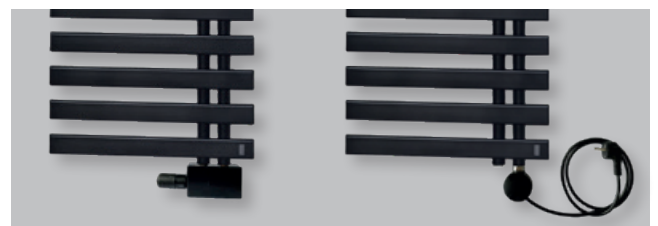

ChaCha mit M-Ventil Purline mit Thermostat Testa, komplett Schwarz samtmatt (K1)

ChaCha mit Elektroheizstab Serie F Smart mit Mediumtemperaturregler, komplett Schwarz samtmatt (K1)