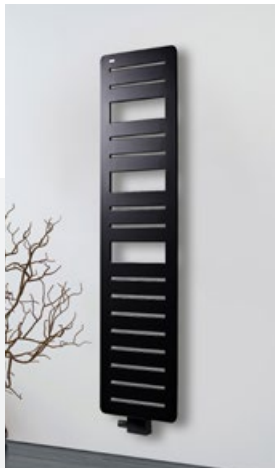

Page - Der stylische Top-Badwärmer, ultra-flach vor der Wand

Page - Hier im monochromen Design, komplett in schwarz samtmatt

Triola - Flächiges Design, puristisch, eckig und leistungsstark

Triola M - Der asymmetrische, flächige Top-Badwärmer auch in der Ausführung mit Mittenanschluss