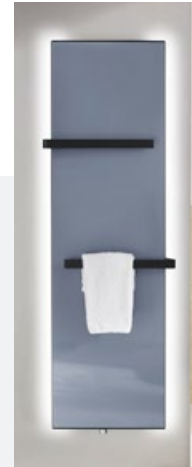

Plawa Purline Glas mit Front „Glas blaugrau, brillant“, optional LED und Handtucharme