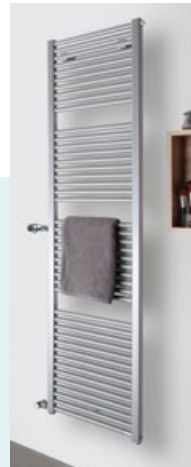

Habenera - Design-Serie mit passenden Anschlüssen von Ventil-Kompaktheizkörpern

Rondo S - Austausch-Heizkörper mit Werksmaßanpassung an vorhandene Anschlüsse

Rondo V - Mit Einbaueventil und Thermostat Puro, Sonderanschlüsse für Austausch/Modernisierung