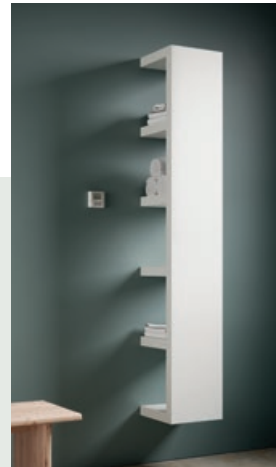

Quadraqua EK
Elektrokomplett-Badheizkörper