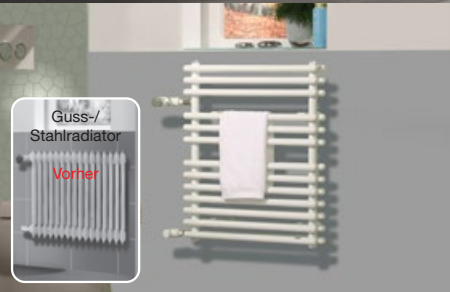

Austausch-Badwärmer

Die saubere, kostengünstige Lösung für den Austausch des unpraktischen, alten Heizkörpers:
Austauschmodelle passend zu den vorhandenen Rohranschlüssen individuell produziert.

Abb. oben: Relax Flex inklusive flexibler Schläuche für einfache Modernisierung
Abb. unten: Cobo 2 mit Werksmaßanpassung an vorhandene Anschlüsse