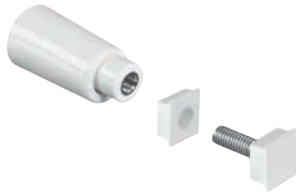

**Aurea 1
Salsa 1**

Befestigungszubehör Aurea 1 und Salsa 1 im Karton verpackt: 3 stabile Wandbefestigungen aus Stahl, bestehend aus Wandhülsen und Konsolrohr, tiefenverstellbar 3 Sechskant-Holzschrauben mit Dübel, Montageanleitung.

Ausführung	Art.-Nr.	Preis (PG54)
- pulverbeschichtet, Weiß 9016	BZXZUBBY1SW	€/Set 56,65
- pulverbeschichtet, farbig	BZXZUBBY1.F *	€/Set 84,41

Cobo 1

Befestigungszubehör Cobo 1 im Karton verpackt.: 2 stabile, montagefreundliche Befestigungen aus Aluminium-Druckguß, tiefenverstellbar, 2 Sechskant-Holzschrauben mit Dübel sowie 1 Klemmhalter mit Distanzschraube, Montageanleitung.

Ausführung	Art.-Nr.	Preis (PG54)
- pulverbeschichtet, Weiß 9016	BZXZUBBC1SW	€/Set 29,44
- pulverbeschichtet, farbig	BZXZUBBC1.F *	€/Set 84,98

Cobo 2

Befestigungszubehör Cobo 2 im Karton verpackt: 4 stabile, montagefreundliche Befestigungen aus Aluminium-Druckguß, tiefenverstellbar, 4 Sechskant-Holzschrauben mit Dübel, Montageanleitung.

Rot gedruckte Artikel (Preise) sind aus Werkslager lieferbar.

Duamo

Befestigungszubehör Duamo im Karton verpackt: 2 Blindstopfen DN 10 (3/8") und DN 15 (1/2") mit Innensechskant in vernickelter Ausführung mit O-Ring, 1 Entlüftungsstopfen DN 15 (1/2") in verchromter Ausführung, 3 Spezial-Wandbefestigungselemente, tiefenverstellbar, 3 Sechskant-Holzschrauben mit Dübel, Montageanleitung.