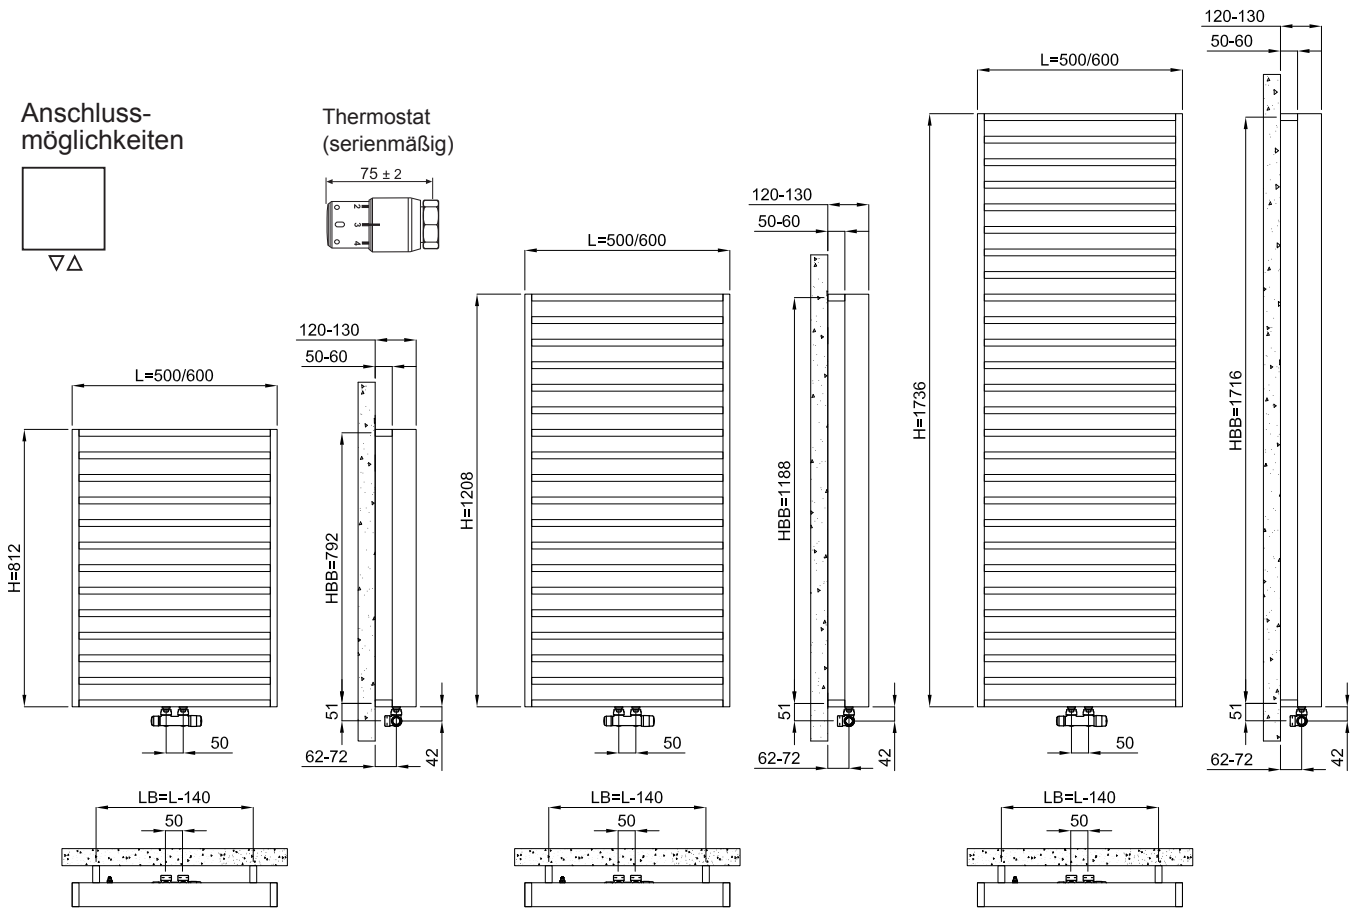

CE
95 °C
4 bar

Anschlüsse

unten mittig 50 mm

Größter Wandabstand

120 - 130 mm

Armatur/en und Thermostat inklusiv

Ja

Elektro-Ausführung

Technische Daten

H Bauhöhe mm	L Baulänge mm	T Bautiefe mm	Bautyp	Gewicht (leer) kg	Wasserinhalt l	Φ 75/65/20°C W	Exponent n
812	500	70	DIT081050	11,10	1,40	336	1,250
	600	70	DIT081060	13,00	1,60	408	1,230
1208	500	70	DIT120050	16,30	2,00	507	1,230
	600	70	DIT120060	19,00	2,30	579	1,230
1736	500	70	DIT173050	23,20	2,80	742	1,240
	600	70	DIT173060	27,10	3,30	815	1,240