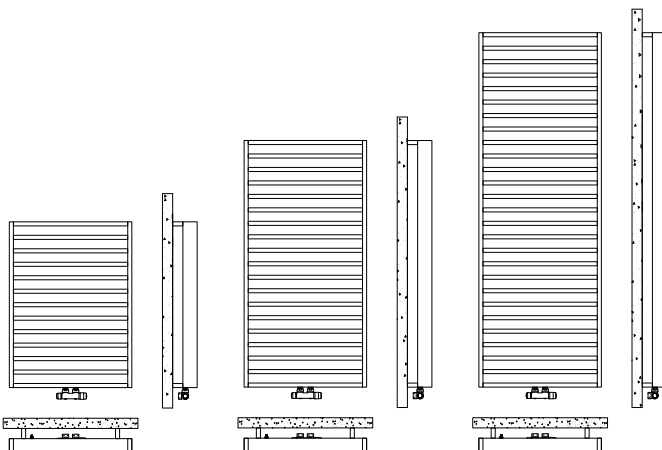

It Is Designer-Heizkörper

Produktbeschreibung

It Is 1208 x 500 mm, optional mit Handtuchhalter und Ablage sowie Thermostat Puro, alles in Oberfläche verchromt.

Accessoires

Designer: Sylvana Angeletti und Daniele Ruzza

Ausschreibungstext Zentralheizungsbetrieb

BEMM Arte Designer It Is, Designer-Heizkörper Serie DIT, für Zentralheizung und für die Erwärmung von Handtüchern und Textilien. Aluminiumheizkörper bestehend aus horizontalen Rechteckrohren 60 x 20 mm im Spezialverfahren mit dem umlaufenden Rechteckprofil 70 x 20 mm verbunden. In extra großen Abständen regelmäßig angeordnete Horizontalrohre zur Aufnahme von Handtüchern/Textilien. Mit M-Anschluss DN 10 (3/8") x 50 mm mittig unten.