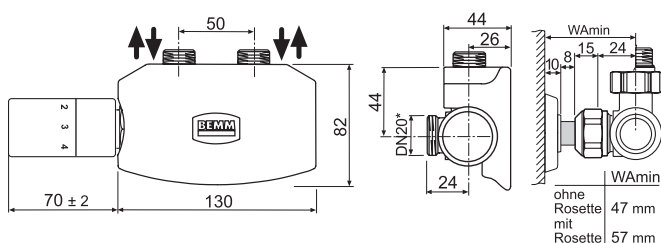

Rot gedruckte Artikel (Preise) aus Werkslagervorrat.

Technische Preisliste Neuheiten 2023, Preise zuzügl. gesetzl. MwSt.