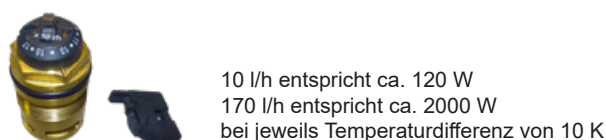

Ventileinsatz Q-Tech. Der neue „Q-Tech“-Einsatz regelt die Volumenströme automatisch und ermöglicht extrem einfach die Volumenstromanpassung auf den jeweiligen Heizkörper. Der notwendige Volumenstrom durch den jeweiligen Heizkörper wird aus der Heizlastberechnung und der gewählten Temperaturspreizung ermittelt und direkt eingestellt. Durch die „Q-Tech“ wird der Volumenstrom auf den eingestellten Wert automatisch begrenzt. Die Armaturen mit „Q-Tech“ vereinfachen somit erheblich den Hydraulischen Abgleich. Sehr großer einstellbarer Durchflussbereich von 10 bis 170 l/h, Maße 46x22x22 mm (BxHxT). Passend zu M-Ventilen. **Achtung:** Durchflussrichtung nicht beliebig! Vorlauf immer auf der Ventilseite (links).

Ausführung	Art.-Nr.	Preis (PG54)
Ventileinsatz Q-Tech	ZVXQTECHVE	€ 48,46