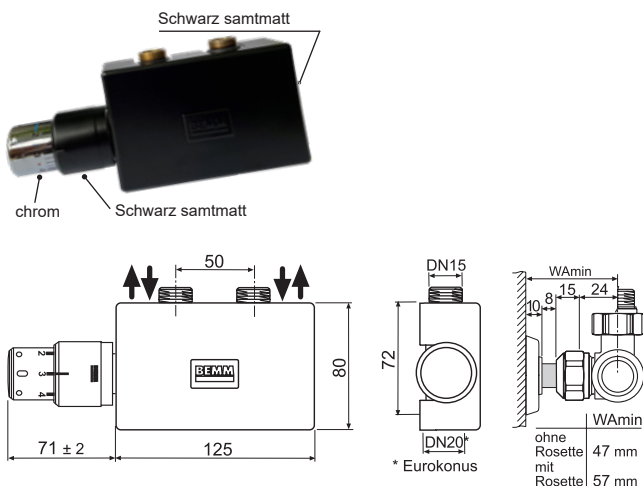

M-Ventil Purline und Softline, Q-Tech-Hahnblock

Produktbeschreibung, Abmessungen, Preise

BEMM

BEMM M-Ventil Purline DN15 x 50 mm (Beschreibung siehe Technische Preisliste 2022) mit Thermostat Puro. **Komplett mit eleganter Purline-Verkleidung.**

Ausführung	Art.-Nr.	Preis (PG54)
Eck, Schwarz samtmatt	ZPUVEK15	€/Set 224,04
Durchgang, Schwarz samtmatt	ZPUVDK15	€/Set 224,04

ACHTUNG: Nicht geeignet für Badheizkörper Mido und Mido Arc (Anschlussgeometrie für M-Ventil Softline optimiert).