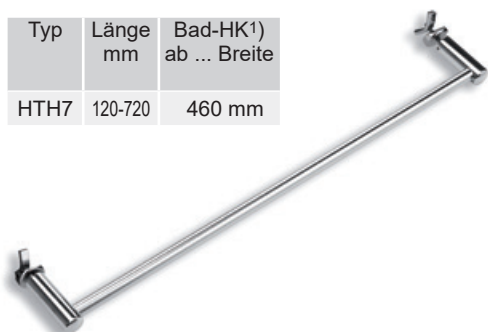

Länge mm	Achsmaß mm	Oberfläche/Farbton	Art.-Nr.	Preise (PG54) €
32	---	verchromt	<b>ZAXKNCR</b>	<b>61,76</b>

D mm	z min. mm	z max. mm
18 - 25	11	20

**Papierrollenhalter**, verchromt, ca. 60 mm Bautiefe (ohne Rolle), mit 1 Spezialbefestigung zur Montage zwischen zwei horizontalen oder vertikalen Profilen. Für Papierrollen bis 100 mm Breite und 120 mm Durchmesser. Passend an **Page, Asymo, Cobo 1, Cobo 2, Rondo-Serien, Kart Plus, Ares, Mido, Mido Arc, Serie BMS, Ellipsis, Piano und Krera 1.**

Länge mm	Achsmaß mm	Oberfläche/Farbton	Art.-Nr.	Preise (PG54) €
140	---	verchromt	<b>ZAXPRH1CR</b>	<b>148,51</b>

Typ	Länge mm	Bad-HK <sup>1)</sup> ab ... Breite
HTH7	120-720	460 mm

**Handtuchhalter Universal gerade**, verchromt, schlankes Rundrohr aus poliertem Edelstahl, Grundlänge (Achsmaß) 700 mm, auf Maß kürzbar, ca. 70 mm Bautiefe, mit 2 Spezialbefestigungen zur Montage zwischen zwei horizontalen oder vertikalen Profilen. Passend an **Page, Cobo 1, Cobo 2, Rondo-Serien, Kart Plus, Ares, Mido, Mido Arc, Serie BMS, Ellipsis, Piano und Krera 1.**