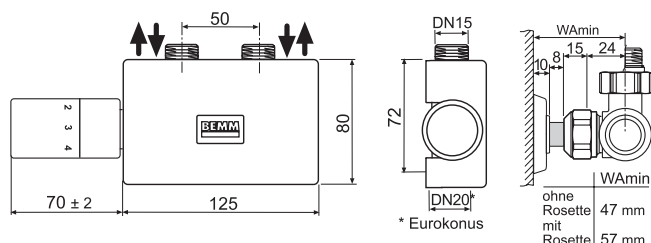

M-Ventil Softline DN15 x 50 mm (Beschreibung siehe Technische Preisliste 2022) mit Thermostat Testa. Komplett mit eleganter Softline-Verkleidung.

Ausführung	Art.-Nr.	Preis (PG54)
Eck, Schwarz samtmatt	ZMTVEK15	€/Set 344,00
Durchgang, Schwarz samtmatt	ZMTVDK15	€/Set 344,00