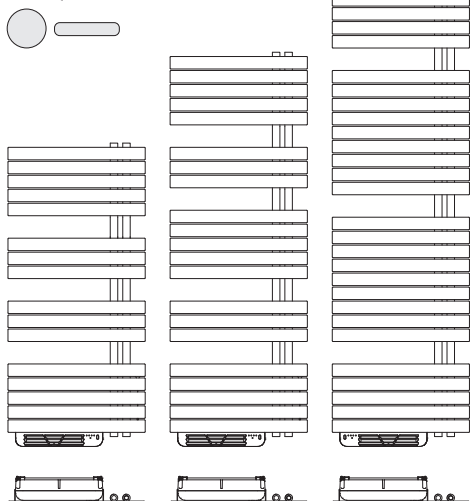

Rohrquerschnitte