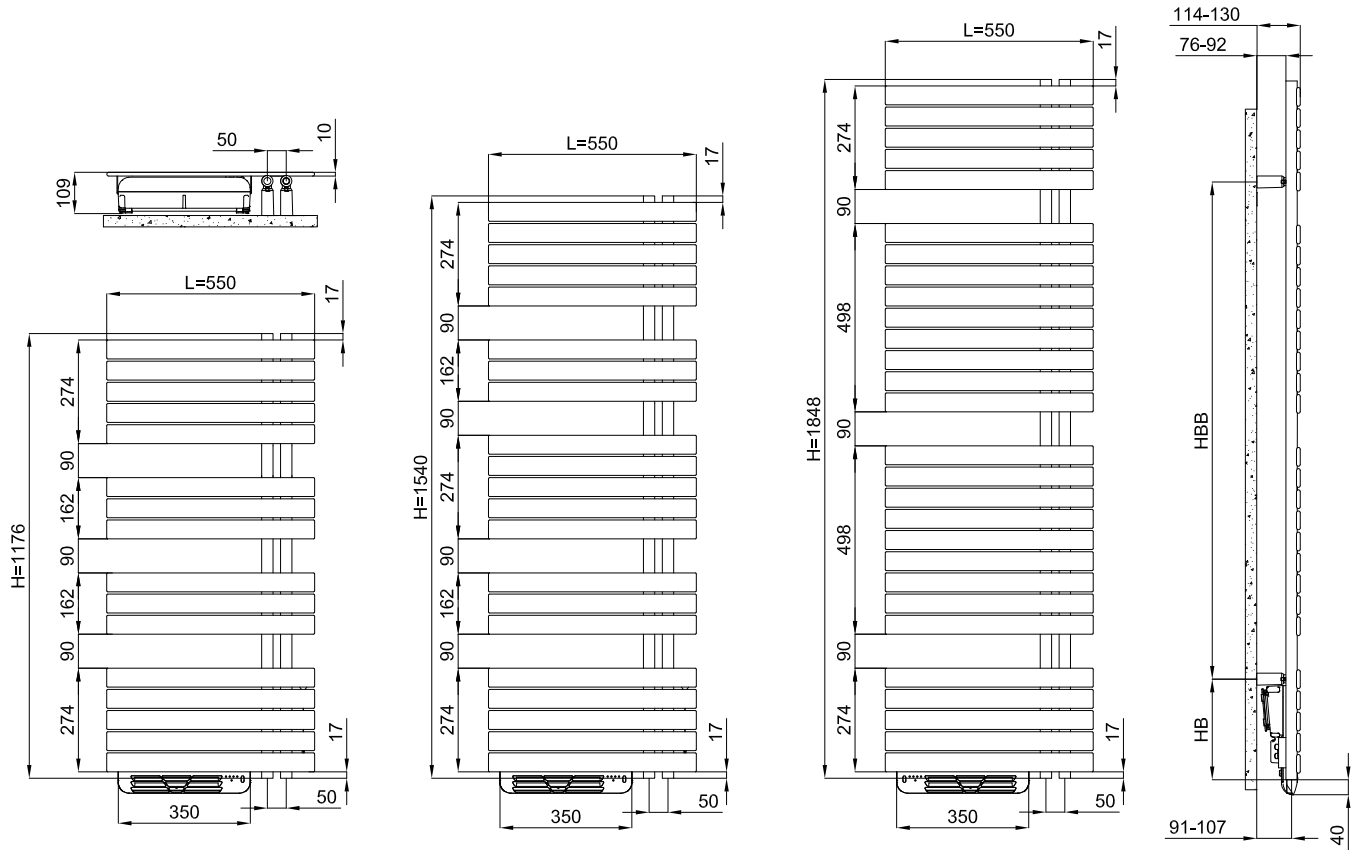

Soul-S Air Mix

Abmessungen, Technische Daten