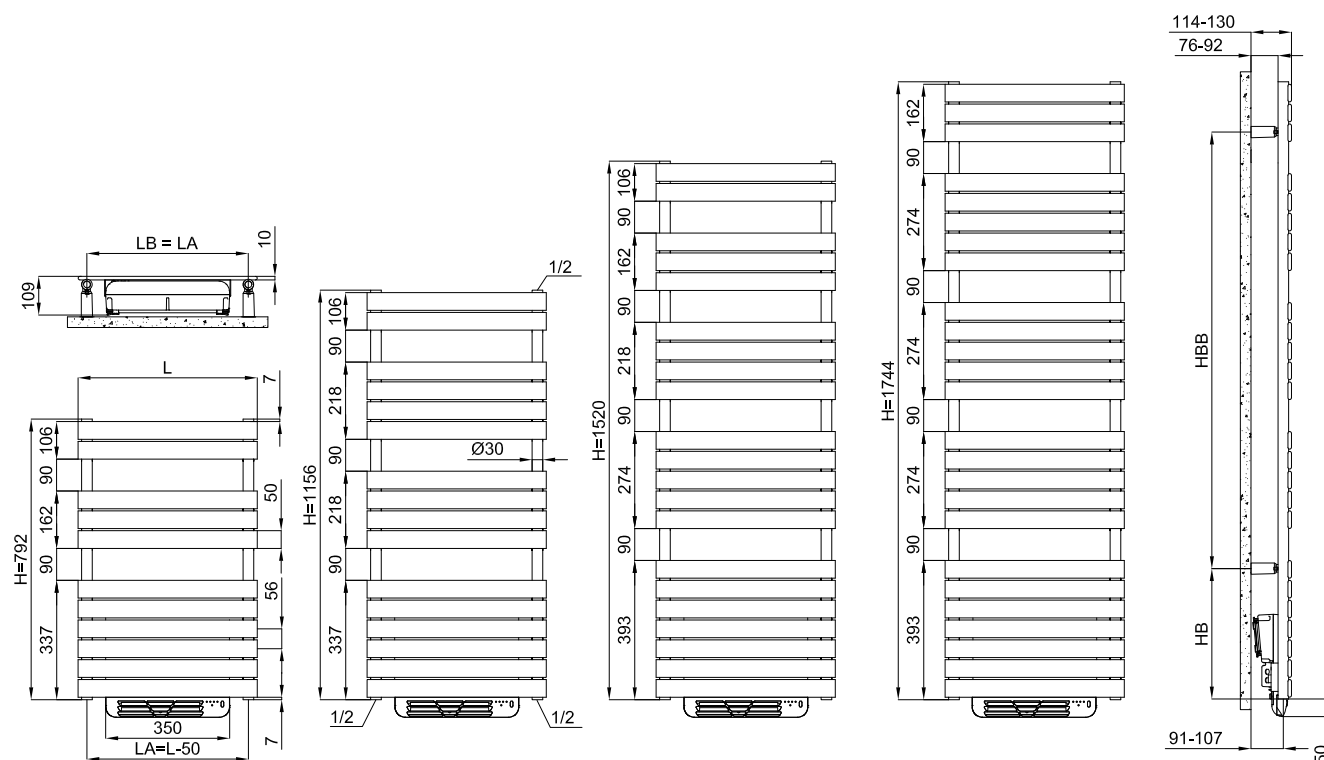

Xilo Air Mix

Abmessungen, Technische Daten