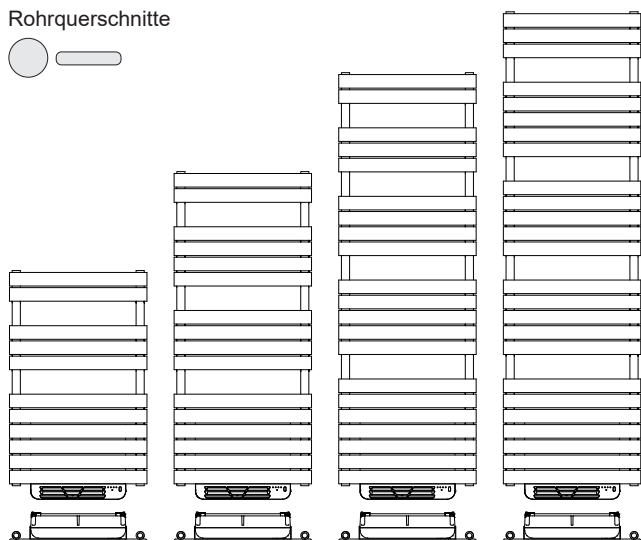

Rohrquerschnitte

Die speziellen Vorteile

- Mit integriertem Heizlüfter für rein elektrischen Betrieb und schnelle Aufheizzeit
- Optionale Funkfernbedienung für den Heizlüfter erhältlich

Vario-Komponenten

• Elektrobetrieb bivalent (mit E-Stab)	nein
• Raumteiler-Sonderzubehör	nein
• Vergrößerter Wandabstand	nein
• Barrierefrei-Wandbefestigungen	nein
• Accessoires	nein

Spezialausführungen

• Barrierefrei-Ventilanordnung	nein
• Austausch-Ausführung	nein
• Sonderanschlüsse seitlich nach Maß	nein
• Elektro-Badheizkörper, monovalent	nein
• Erhöhter Korrosionsschutz	nein