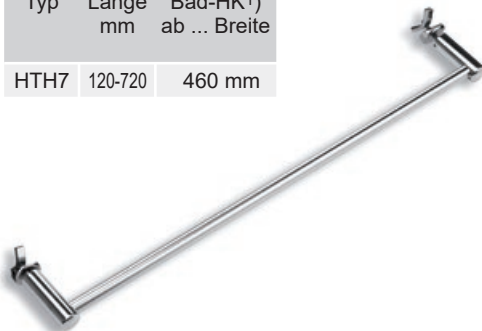

Knopf, verchromt, 22 mm Ø, ca. 50 mm Bautiefe, mit Spezialbefestigung zur Montage zwischen zwei horizontalen oder vertikalen Rundrohren. Passend an **Page, Asymo, Cobo 1, Cobo 2, Rondo-Serien, Kart Plus, Ares, Mido, Mido Arc, Serie BMS, Ellipsis, Piano und Krera 1**.

Länge mm	Achsmaß mm	Oberfläche/Farbton	Art.-Nr.	Preise (PG54) €
32	---	verchromt	ZAXKNCR	61,76

D mm	z min. mm	z max. mm
18 - 25	11	20

Papierrollenhalter, verchromt, ca. 60 mm Bautiefe (ohne Rolle), mit 1 Spezialbefestigung zur Montage zwischen zwei horizontalen oder vertikalen Rundrohren. Für Papierrollen bis 100 mm Breite und 120 mm Durchmesser. Passend an **Page, Asymo, Cobo 1, Cobo 2, Rondo-Serien, Kart Plus, Ares, Mido, Mido Arc, Serie BMS, Ellipsis, Piano und Krera 1**.

Länge mm	Achsmaß mm	Oberfläche/Farbton	Art.-Nr.	Preise (PG54) €
140	---	verchromt	ZAXPRH1CR	148,51

Typ	Länge mm	Bad-HK¹⁾ ab ... Breite
HTH7	120-720	460 mm