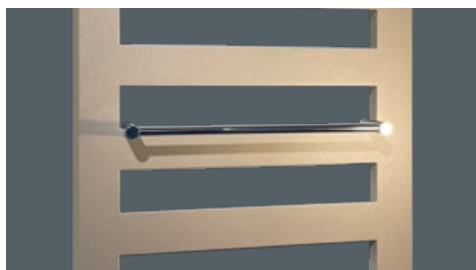

Ceroc mit optionalem Handtuchhalter.

Reinigungsbürste aus Mikrofasern für Konvektoren und Rohrheizkörper.

Ausführung Reinigungsstab (Reinigungslänge = 730 mm, d = 40 mm) und Reinigungszange (Reinigungslänge = 200 mm, d = 50 mm)

- zum Trocken- und Nassputzen
- Staubbindend
- abnehmbarer Bezug, waschbar bis 60°C ohne Weichspüler

Durchm. mm	Länge mm	Ausführung	Art.-Nr.	Preise (PG54) €
40	1030	Reinigungsstab	ZAXRBS	61,17
50	470	Reinigungszange	ZAXRBZ	70,60

* Achismaß der Rohrmitten bzw. Rohrzwischenräumen an den Heizkörpern (wichtig bei Montage am Heizkörper mit senkrechten Rohren). Mittige Platzierung setzt ungerade (Mehrsäuler) oder gerade (Era) Elementzahl voraus.

Rot gedruckte Artikel (Preise) sind am Werkslager vorrätig.