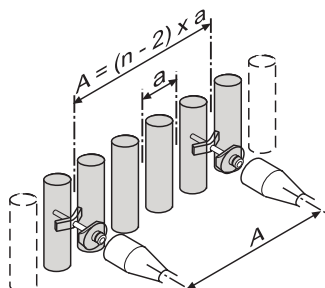

1. n = Anzahl Elemente/Profile
   a = Achsmaß/abstand der Elemente/Profile
   A = Achsmaß/abstand der Befestigungen

Auswahlhilfe/Montagehinweise

Montage zwischen senkrechten Profilen (Achsen) - Rechenbeispiel

Ab welcher Elementzahl eines Röhrenradiators mit a = 45 mm lässt sich ein Accessoire mit A = 540 mm montieren?

$$n \text{ erforderl.} = (540 / 45) + 2 = 14$$

Merke:

Es ist keine ungerade Anzahl Elemente/Profile erforderlich um montieren zu können. Nur wenn der Wunsch mittiger Anordnung besteht.

Rot gedruckte Artikel (Preise) sind am Werkslager vorrätig.