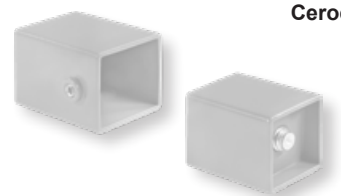

**Asymo
ChaCha**

Befestigungszubehör Ceroc im Karton verpackt: 4 stabile, montagefreundliche Befestigungen aus Stahl, mit Sechskant-Holzschrauben und Dübeln., Montageanleitung.

Ausführung	Art.-Nr.	Preis (PG54)	
- pulverbeschichtet, Weiß 9016	BZXZUBBCESW	€/Set	89,75
- pulverbeschichtet, farbig	BZXZUBBCE_*	€/Set	137,62