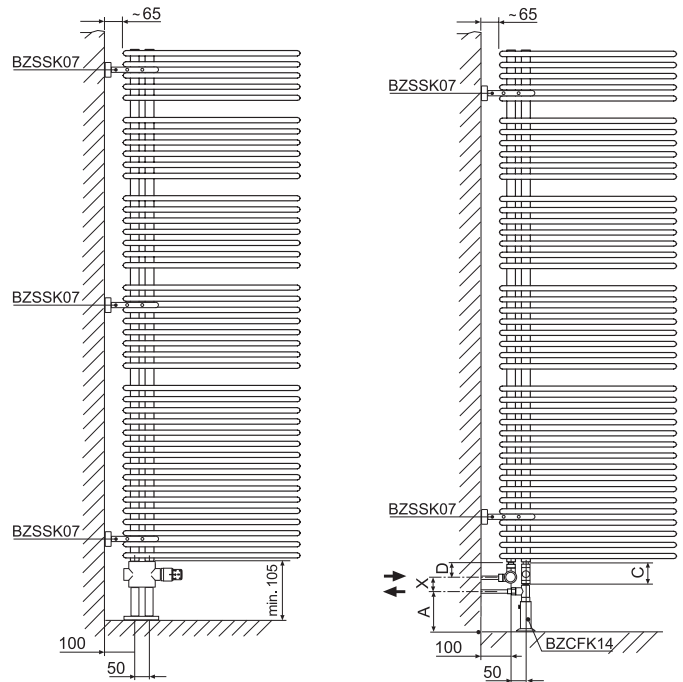

Top-RHK

Pako, Pawa

Zubehör

Allgemeines

Habanera
Sammelrohr 30 mm Ø

A = 125 - 175 mm
Für Armaturen nach DIN EN ist X = 42 mm
Für Armaturen Oventrop Serie E (Exklusiv) ist 57 mm
Für sonstige Armaturen ist X = C - D + 20 mm

Cobo 2
Sammelrohr 30 mm Ø

Mido (BMS)
Sammelrohr 30 x 40 mm Ø

Rondo S
Sammelrohr 30 x 30 mm
Nicht für Baulängen 752 mm und 902 mm

Raumteiler-Sets

Produktbeschreibung, Preise

BEMM

Raumteiler-Set für Habanera bestehend aus 3 in Weiß 9016 beschichteten Seitenkonsolen (Art.-Nr. BZSSK07SW) für seitliche Befestigung als Raumteiler, mit 2 Klemmteilen für die 2 Sammelrohre 30 mm Rundrohr, sowie Schrauben und Dübel, komplett mit pulverbeschichteter Abdeckung für Wandplatte und Schrauben. Wandauflagefläche 95x50 mm. Lichter Wandabstand ca. 65 mm.