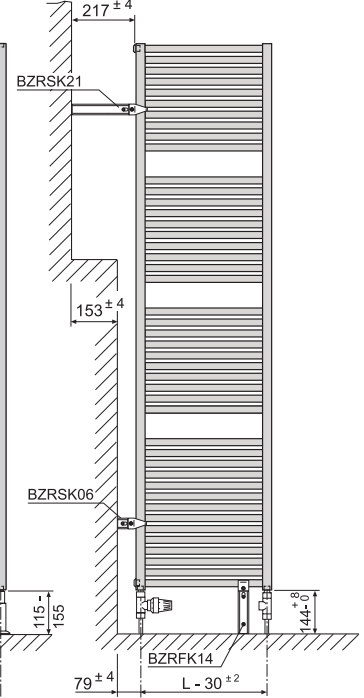

Top-RHK

Pako, Pawa

Zubehör

Allgemeines

Habanera
Sammelrohr 30 mm Ø

A = 125 - 175 mm
Für Armaturen nach DIN EN ist X = 42 mm
Für Armaturen Oventrop Serie E (Exklusiv) ist 57 mm
Für sonstige Armaturen ist X = C - D + 20 mm

Habanera 1743 x 603 mm als Raumteiler mit 3 Seitenkonsolen BZSSK07WE, alles im Farbton Weinrot, RAL 3005 (Nr. WE). Optional mit Thermostat Puro. Ventil Oventrop. Abdeckrosette und Überschiebrohr bauseits.

Cobo 2
Sammelrohr 30 mm Ø

Mido (BMS)
Sammelrohr 30 x 40 mm Ø

Rondo S
Sammelrohr 30 x 30 mm
Nicht für Baulängen 752 mm und 902 mm

Raumteiler-Sets

Produktbeschreibung, Preise

BEMM

Raumteiler-Set für Habanera bestehend aus 3 in Weiß 9016 beschichteten Seitenkonsolen (Art.-Nr. BZSSK07SW) für seitliche Befestigung als Raumteiler, mit 2 Klemmteilen für die 2 Sammelrohre 30 mm Rundrohr, sowie Schrauben und Dübel, komplett mit pulverbeschichteter Abdeckung für Wandplatte und Schrauben. Wandauflagefläche 95x50 mm. Lichter Wandabstand ca. 65 mm.