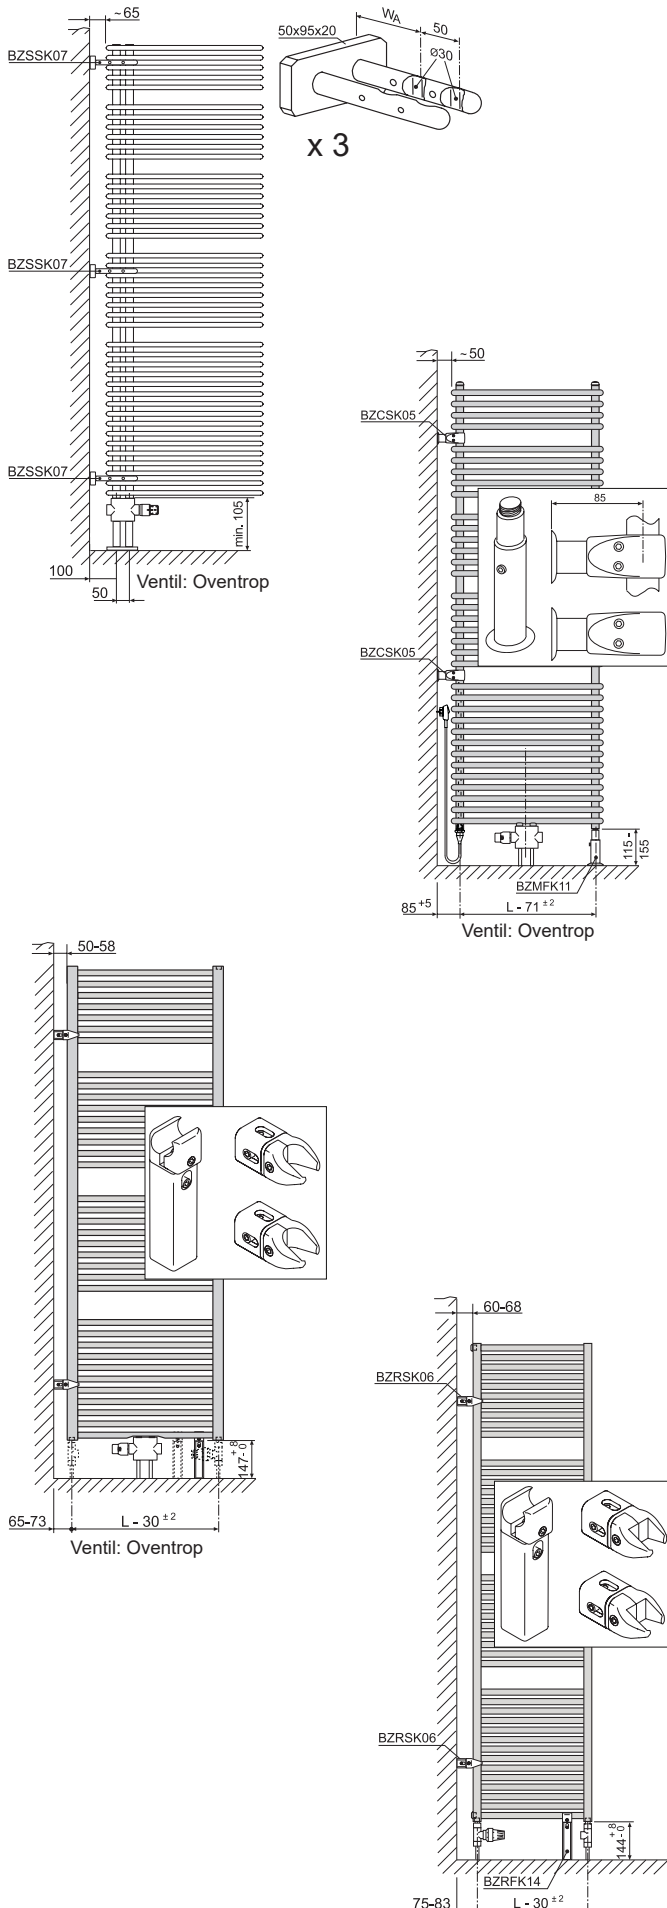

Top-RHK

Pako, Pawa

Zubehör

Allgemeines

Habanera
Sammelrohr 30 mm Ø

A = 125 - 175 mm
Für Armaturen nach DIN EN ist X = 42 mm
Für Armaturen Oventrop Serie E (Exklusiv) ist 57 mm
Für sonstige Armaturen ist X = C - D + 20 mm

Cobo 2
Sammelrohr 30 mm Ø

Mido (BMS)
Sammelrohr 30 x 40 mm Ø

Rondo S
Sammelrohr 30 x 30 mm
Nicht für Baulängen 752 mm und 902 mm

Raumteiler-Sets

Produktbeschreibung, Preise

BEMM

Raumteiler-Set für Habanera bestehend aus 3 in Weiß 9016 beschichteten Seitenkonsolen (Art.-Nr. BZSSK07SW) für seitliche Befestigung als Raumteiler, mit 2 Klemmteilen für die 2 Sammelrohre 30 mm Rundrohr, sowie Schrauben und Dübel, komplett mit pulverbeschichteter Abdeckung für Wandplatte und Schrauben. Wandauflagefläche 95x50 mm. Lichter Wandabstand ca. 65 mm.

Ausführung	Art.-Nr.	Preis (PG 54)
Raumteiler-Set Habanera Weiß 9016	BZXBS2RTSSW	€ 530,70

Raumteiler-Set für Cobo 2, bestehend aus 2 in Weiß 9016 beschichteten Seitenkonsolen (Art.-Nr. BZCSK05SW) sowie einer in Weiß 9016 beschichteten Fußkonsole (Art.-Nr. BZMFK11SW) **Seitenkonsole** für seitliche Befestigung mit Klemmteil für das Sammelrohr 30 mm Rundrohr, sowie Schraube und Dübel. Nicht sichtbare Innenmontage der Wand-Befestigungsschraube. Runde Wandauflagefläche 40 mm. Lichter Wandabstand 25-50 mm. **Fußkonsole DN15(1/2") ohne Anschluss** für Bodenbefestigung des Raumteiler, höhenverstellbar, zum Eindichten in den unteren Anschluß im Sammelrohr des Heizkörpers jedoch ohne Anschlussmöglichkeit, inkl. Schraube und Dübel. Nicht sichtbare Innenmontage der Wand-Befestigungsschraube. Runde Bodenaufgabefläche 40 mm. Lichter Bodenabstand 115-155