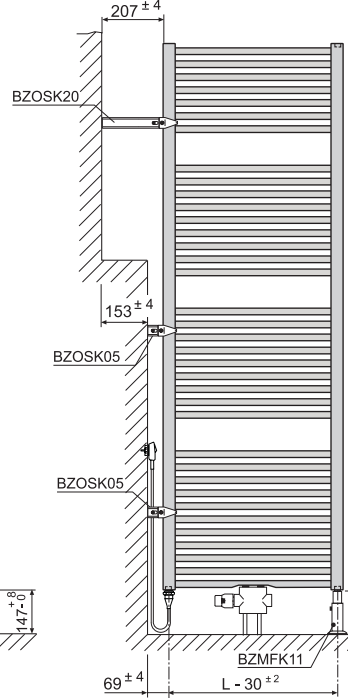

Top-RHK

Pako, Pawa

Zubehör

Allgemeines

Habanera
Sammelrohr 30 mm Ø

A = 125 - 175 mm
Für Armaturen nach DIN EN ist X = 42 mm
Für Armaturen Oventrop Serie E (Exklusiv) ist 57 mm
Für sonstige Armaturen ist X = C - D + 20 mm

Cobo 2
Sammelrohr 30 mm Ø

Mido (BMS)
Sammelrohr 30 x 40 mm Ø

Rondo S
Sammelrohr 30 x 30 mm
Nicht für Baulängen 752 mm und 902 mm

Raumteiler-Sets

Produktbeschreibung, Preise

BEMM

Raumteiler-Set für Habanera bestehend aus 3 in Weiß 9016 beschichteten Seitenkonsolen (Art.-Nr. BZSSK07SW) für seitliche Befestigung als Raumteiler, mit 2 Klemmteilen für die 2 Sammelrohre 30 mm Rundrohr, sowie Schrauben und Dübel, komplett mit pulverbeschichteter Abdeckung für Wandplatte und Schrauben. Wandauflagefläche 95x50 mm. Lichter Wandabstand ca. 65 mm.