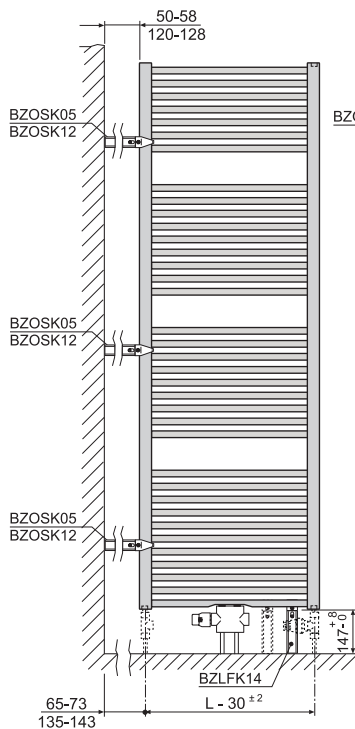

Top-RHK

Pako, Pawa

Zubehör

Allgemeines

Habanera
Sammelrohr 30 mm Ø

A = 125 - 175 mm
Für Armaturen nach DIN EN ist X = 42 mm
Für Armaturen Oventrop Serie E (Exklusiv) ist 57 mm
Für sonstige Armaturen ist X = C - D + 20 mm

Habanera 1743 x 603 mm als Raumteiler mit 3 Seitenkonsolen BZSSK07WE, alles im Farbton Weinrot, RAL 3005 (Nr. WE). Optional mit Thermostat Puro. Ventil Oventrop. Abdeckrosette und Überschiebrohr bauseits.

Cobo 2
Sammelrohr 30 mm Ø

Mido (BMS)
Sammelrohr 30 x 40 mm Ø

Rondo S
Sammelrohr 30 x 30 mm
Nicht für Baulängen 752 mm und 902 mm

Raumteiler-Sets

Produktbeschreibung, Preise

BEMM

Raumteiler-Set für Habanera bestehend aus 3 in Weiß 9016 beschichteten Seitenkonsolen (Art.-Nr. BZSSK07SW) für seitliche Befestigung als Raumteiler, mit 2 Klemmteilen für die 2 Sammelrohre 30 mm Rundrohr, sowie Schrauben und Dübel, komplett mit pulverbeschichteter Abdeckung für Wandplatte und Schrauben. Wandauflagefläche 95x50 mm. Lichter Wandabstand ca. 65 mm.