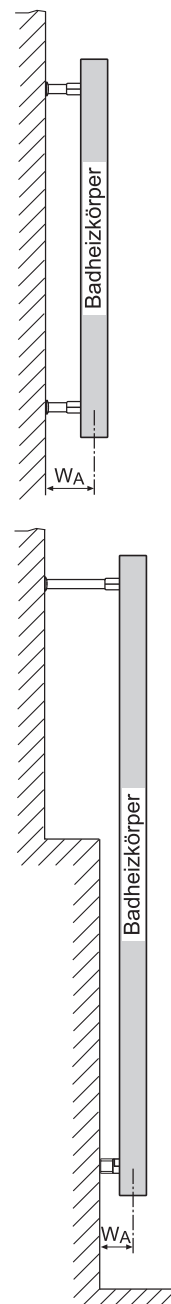

BHK-Serie	Wandabstand WA bis Mitte M- und 50 mm-Anschluss	Wandabstand WA bis Mitte: Sammelrohr-Anschluss	Empfohlene/erforderliche Anzahl	Artikel/ Beschreibung
Triola	60 - 75 mm	60 - 75 mm	-	Standardbefestigung im Lieferumfang des BHK
	75 - 90 mm	75 - 90 mm	4	BZ15BTR
Asymo, ChaCha, Ellipsis B, Mido Q	57 - 67 mm	57 - 67 mm	-	Standardbefestigung im Lieferumfang des BHK
	91 - 107 mm	91 - 107 mm	4	BZBCHKR68
	57 - 117 mm	57 - 117 mm	4	BZBCHKR80
Cobo 1	62 - 72 mm	37 - 47 mm	-	Standardbefestigung im Lieferumfang des BHK
	60 - 105 mm	35 - 80 mm	2	BZRWK07 *)
	60 - 135 mm	35 - 110 mm	4	BZRWK10 *)
	60 - 235 mm	35 - 210 mm	4	BZRWK20 *)
Cobo 2	111 - 121 mm	87 - 97 mm	-	Standardbefestigung im Lieferumfang des BHK
	85 - 110 mm	60 - 85 mm	4	BZCSK05
	110 - 155 mm	85 - 130 mm	4	BZRWK07 *)
	110 - 185 mm	85 - 160 mm	4	BZRWK10 *)
	110 - 285 mm	85 - 260 mm	4	BZRWK20 *)
Rondo V, Rondo S		65 - 75 mm	-	Standardbefestigung im Lieferumfang des BHK
		55 mm	2	BZXCK254
		65 - 105 mm	2	BZRWK07 *)
		65 - 135 mm	4	BZRWK10 *)
Rondo 3 x DIN		65 - 235 mm	4	BZRWK20 *)
		65 - 105 mm	-	Standardbefestigung im Lieferumfang des BHK
		55 mm	2	BZX CK254
		65 - 135 mm	1	BZRKR10SET2 *)
Kart Plus 1		65 - 235 mm	1	BZRKR20SET2 *)
	72 - 87 mm	49 - 64 mm	-	Standardbefestigung im Lieferumfang des BHK
	87 - 152 mm	64 - 129 mm	1	BZBMSDRSET3 *)
Mido	70 - 85 mm	70 - 85 mm	-	Standardbefestigung im Lieferumfang des BHK
	85 - 150 mm	85 - 150 mm	1	BZBMSDRSET3 *)
Serie BMS, Ares		70 - 85 mm	-	Standardbefestigung im Lieferumfang des BHK
		85 - 150 mm	1	BZBMSDRSET3 *)

*) Konsolrohr kürzbar auf Mindestmaß.

Die Anzahl der Befestigungen ist nach örtlichen Gegebenheiten auszuwählen (Tragkraft der Wand). Siehe auch Allgemeine Informationen „Dübel- und Schraubentechnik“.

Wandkonsolen	Preise (PG54)	
	SW Weiß 9016 €/St. oder Set	---* farbig €/St. oder Set
Art.-Nr. *)		
BZ15BTR (2 Stück)	43,10	52,03
BZCSK05	129,53	166,07
BZCSK20	146,84	198,53
BZRKR10SET2 (2 Stück)	134,73	145,09
BZRKR20SET2 (2 Stück)	139,94	150,27
BZBCHKR68 (2 Stück)	38,67	58,00
BZBCHKR80	45,89	60,91
BZXCK254	31,09	67,36
BZRWK07	96,73	103,63
BZRWK10	107,08	129,53
BZRWK20	112,27	138,17
BZBMSDRSET3 (3 Stück)	160,21	186,54

*) Bitte um 2 Buchstaben für Farbton ergänzen, siehe hintere Umschlagseiten.