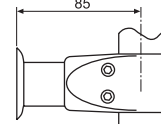

Zubehör

Sonder-Wandabstände

BHK-Serie	Wandabstand WA bis Mitte M- und 50 mm-Anschluss	Wandabstand WA bis Mitte: Sammelrohr-Anschluss	Empfohlene/erforderliche Anzahl	Artikel/ Beschreibung
Triola	60 - 75 mm	60 - 75 mm	-	Standardbefestigung im Lieferumfang des BHK
	75 - 90 mm	75 - 90 mm	4	BZ15BTR
Asymo, ChaCha, Ellipsis B, Mido Q	57 - 67 mm	57 - 67 mm	-	Standardbefestigung im Lieferumfang des BHK
	91 - 107 mm	91 - 107 mm	4	BZBCHKR68
	57 - 117 mm	57 - 117 mm	4	BZBCHKR80
Cobo 1	62 - 72 mm	37 - 47 mm	-	Standardbefestigung im Lieferumfang des BHK
	60 - 105 mm	35 - 80 mm	2	BZRWK07 *)
	60 - 135 mm	35 - 110 mm	4	BZRWK10 *)
	60 - 235 mm	35 - 210 mm	4	BZRWK20 *)
Cobo 2	111 - 121 mm	87 - 97 mm	-	Standardbefestigung im Lieferumfang des BHK
	85 - 110 mm	60 - 85 mm	4	BZCSK05
	110 - 155 mm	85 - 130 mm	4	BZRWK07 *)
	110 - 185 mm	85 - 160 mm	4	BZRWK10 *)
	110 - 285 mm	85 - 260 mm	4	BZRWK20 *)
Rondo V, Rondo S		65 - 75 mm	-	Standardbefestigung im Lieferumfang des BHK
		55 mm	2	BZXCK254
		65 - 105 mm	2	BZRWK07 *)
		65 - 135 mm	4	BZRWK10 *)
Rondo 3 x DIN		65 - 235 mm	4	BZRWK20 *)
		65 - 105 mm	-	Standardbefestigung im Lieferumfang des BHK
		55 mm	2	BZX CK254
		65 - 135 mm	1	BZRKR10SET2 *)
Kart Plus 1		65 - 235 mm	1	BZRKR20SET2 *)
	72 - 87 mm	49 - 64 mm	-	Standardbefestigung im Lieferumfang des BHK
	87 - 152 mm	64 - 129 mm	1	BZBMSDRSET3 *)
Mido	70 - 85 mm	70 - 85 mm	-	Standardbefestigung im Lieferumfang des BHK
	85 - 150 mm	85 - 150 mm	1	BZBMSDRSET3 *)
Serie BMS, Ares		70 - 85 mm	-	Standardbefestigung im Lieferumfang des BHK
		85 - 150 mm	1	BZBMSDRSET3 *)

*) Konsolrohr kürzbar auf Mindestmaß.

Die Anzahl der Befestigungen ist nach örtlichen Gegebenheiten auszuwählen (Tragkraft der Wand). Siehe auch Allgemeine Informationen „Dübel- und Schraubentechnik“.