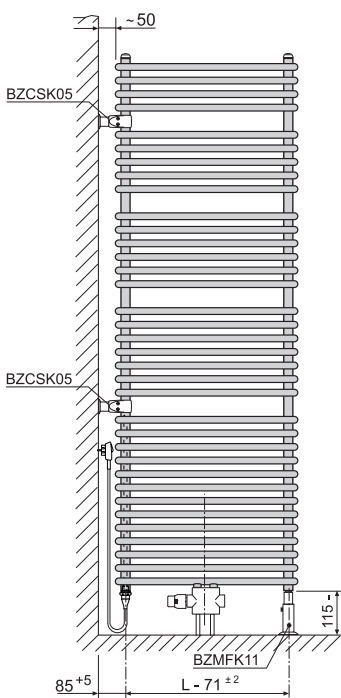

Top-RHK

Pako, Pawa

Zubehör

Allgemeines

Habanera
Sammelrohr 30 mm Ø

A = 125 - 175 mm
Für Armaturen nach DIN EN ist X = 42 mm
Für Armaturen Oventrop Serie E (Exklusiv) ist 57 mm
Für sonstige Armaturen ist X = C - D + 20 mm

Cobo 2
Sammelrohr 30 mm Ø

Mido (BMS)
Sammelrohr 30 x 40 mm Ø

Rondo S
Sammelrohr 30 x 30 mm
Nicht für Baulängen 752 mm und 902 mm

Raumteiler-Sets

Produktbeschreibung, Preise

BEMM

Raumteiler-Set für Habanera bestehend aus 3 in Weiß 9016 beschichteten Seitenkonsolen (Art.-Nr. BZSSK07SW) für seitliche Befestigung als Raumteiler, mit 2 Klemmteilen für die 2 Sammelrohre 30 mm Rundrohr, sowie Schrauben und Dübel, komplett mit pulverbeschichteter Abdeckung für Wandplatte und Schrauben. Wandauflagefläche 95x50 mm. Lichter Wandabstand ca. 65 mm.