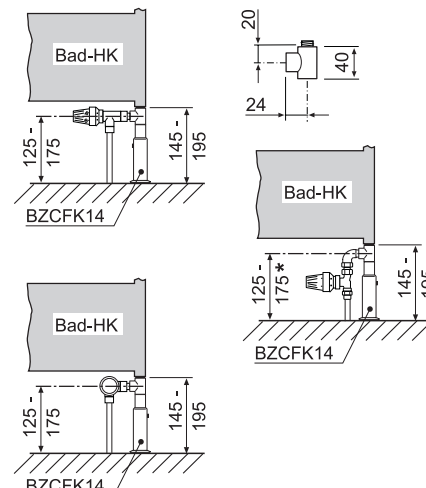

*) Für farbige Ausführung „_**“ in Artikelnummer durch Farbcode ersetzen, siehe Farbpalette hintere Umschlagseiten.

Vorschlagstabelle Raumteiler-Zubehör

Art.-Nr.	Wand- bzw. Bodenabstand	Habanera	Cobo2	Mido	Serie BMS	Rondo S Rondo 3xDIN
Seitenkonsolen						
BZSSK07	65 mm	2	3			
BZRSK06	60-68 mm					3
BZRSK13	130-138 mm					2
BZRSK21	213-221 mm					1
BZOSK05	50-58 mm			3	2	2
BZOSK12	120-128 mm			1	3	2
BZOSK20	203-211 mm			1	1	1
BZCSK05	25-50 mm		2	1		
BZCSK20	25-200 mm		1	1		
Fußkonsolen						
BZRFK14	144-152 mm					1¹⁾ 1¹⁾ 1¹⁾
BZLFK14	147-155 mm			1¹⁾ 1¹⁾ 1¹⁾		
BZCFK14	145-195 mm	1			1	1
BZMFK11	115-155 mm		1	1	1¹⁾ 1¹⁾ 1¹⁾	1¹⁾ 1¹⁾ 1¹⁾

1¹⁾ Eine der möglichen Varianten wählen.