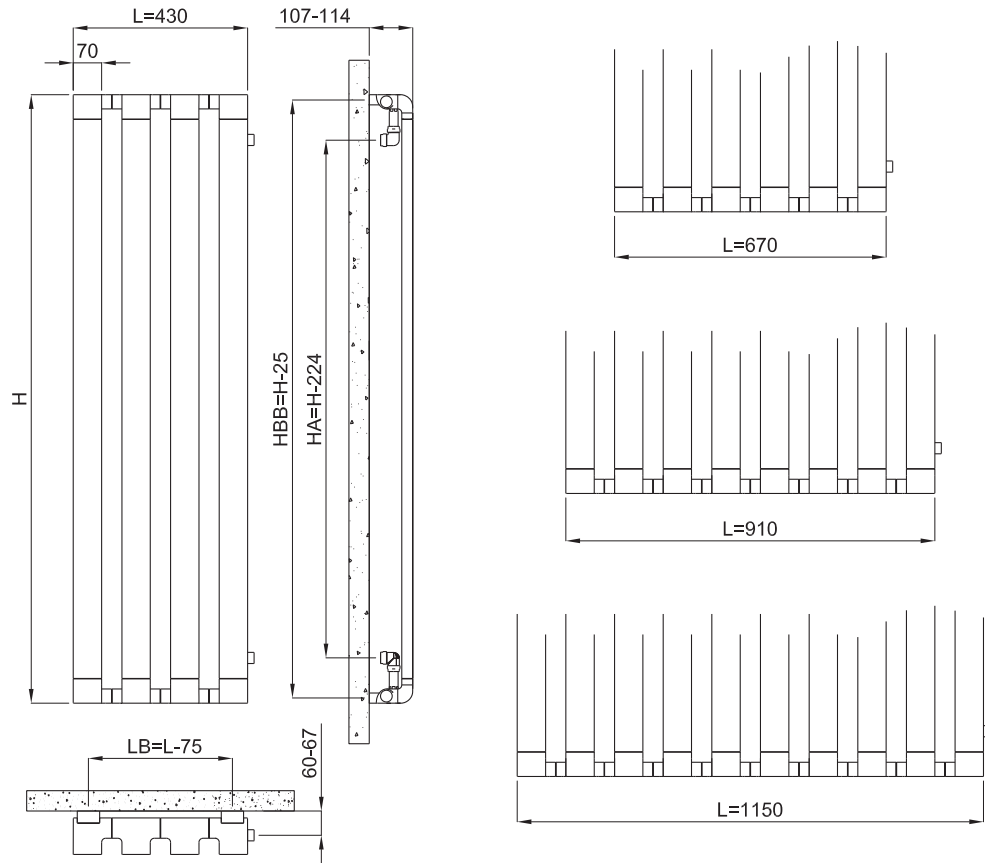

Step V und H Abmessungen

Step V

Heizkörper wendbar durch über Kopf drehen.

Step H

Oberflächen und Farbtöne Serie STEP

01 / SW Weiß RAL 9016	Y4 Sand perl matt	4D Mittelgrau perl matt	30 Schwarzperl matt
Y5 Weiß matt RAL 9016	2C Braunbeige perl matt	1D Violett matt	18 Schwarzper metallic
16 Weißperl metallic	2D Steinbeige perl matt	6C Nachtblau perl matt	32 Hammerschlag
1C Hellelfenbein perl matt	7D Rubinrot matt	1B Tabakbraun matt	50 / CR Verchromt