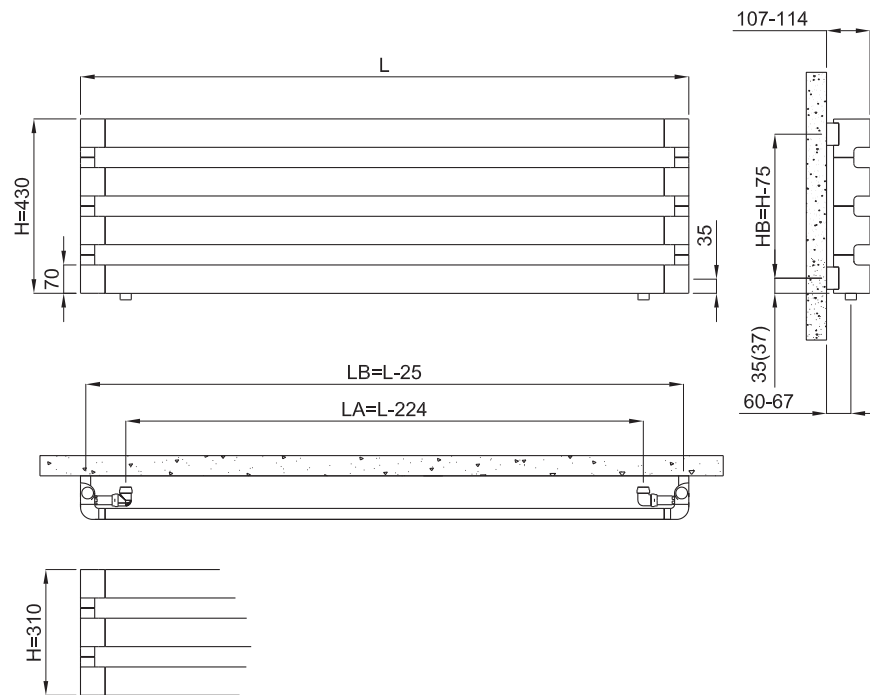

Step V und H Abmessungen

Step V

Heizkörper wendbar durch über Kopf drehen.

Step H

Oberflächen und Farbtöne Serie STEP

01 / SW Weiß RAL 9016	Y4 Sand perl matt	4D Mittelgrau perl matt	30 Schwarzperl matt
Y5 Weiß matt RAL 9016	2C Braunbeige perl matt	1D Violett matt	18 Schwarzper metallic
16 Weißperl metallic	2D Steinbeige perl matt	6C Nachtblau perl matt	32 Hammerschlag
1C Hellelfenbein perl matt	7D Rubinrot matt	1B Tabakbraun matt	50 / CR Verchromt