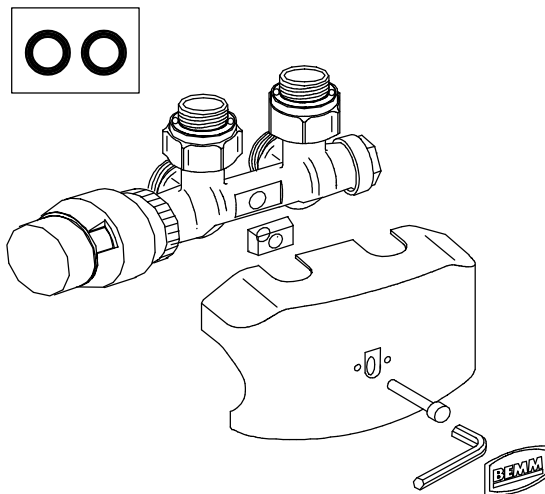

Badheizkörper CHACHA

2019.01

Montageanleitung
Assembly instructions
Instructions de montage
Istruzioni di montaggio
Instrucciones de montaje
Instrucțiuni pentru montare

Service:
BEMM GmbH
Postfach 10 01 44
D-31101 Hildesheim
Fon +49(0) 51 21 / 93 00 - 0
Fax +49(0) 51 21 / 93 00 84
eMail info@bemm.de

1