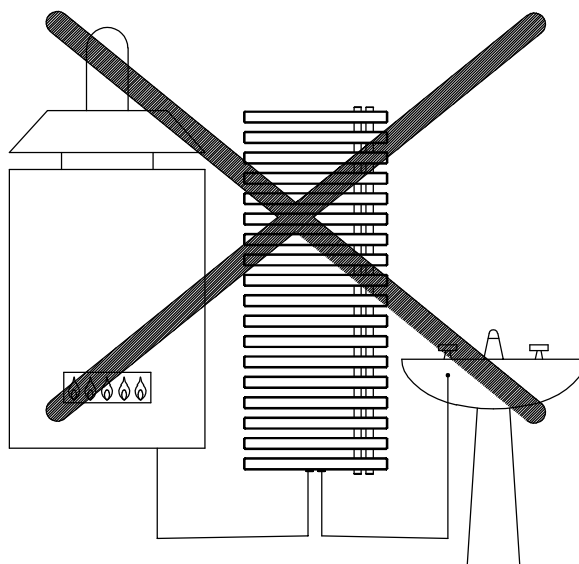

Badheizkörper CHACHA

2019.01

Montageanleitung
Assembly instructions
Instructions de montage
Istruzioni di montaggio
Instrucciones de montaje
Instrucțiuni pentru montare

Service:
BEMM GmbH
Postfach 10 01 44
D-31101 Hildesheim
Fon +49(0) 51 21 / 93 00 - 0
Fax +49(0) 51 21 / 93 00 84
eMail info@bemm.de

1

2

3

4

5

6

A

7

B

8

Befestigungen zur Anwendung nur an tragfähigem Mauerwerk/Beton.
Fissaggi da utilizzare solo su pareti con muratura forata.
Brackets to only use on pierced masonry.
Fixations à utiliser seulement sur murs en mur percé.
Fijadores para poner sólo en paredes de albañilería perforada.
Fixaje de utilizat numai pe zidul cu pereții prevăzuti cu găuri.

9

10