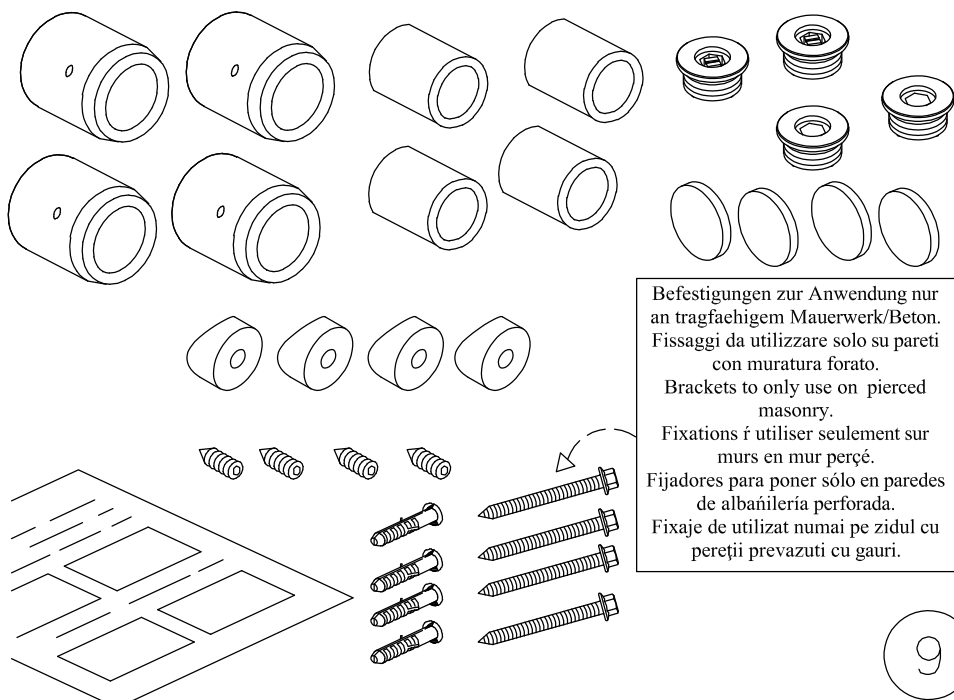

B

8

Befestigungen zur Anwendung nur an tragfähigem Mauerwerk/Beton.
 Fissaggi da utilizzare solo su pareti con muratura forata.
 Brackets to only use on pierced masonry.
 Fixations à utiliser seulement sur murs en mur percé.
 Fijadores para poner sólo en paredes de albañilería perforada.
 Fixaje de utilizat numai pe zidul cu pereții prevăzuti cu găuri.