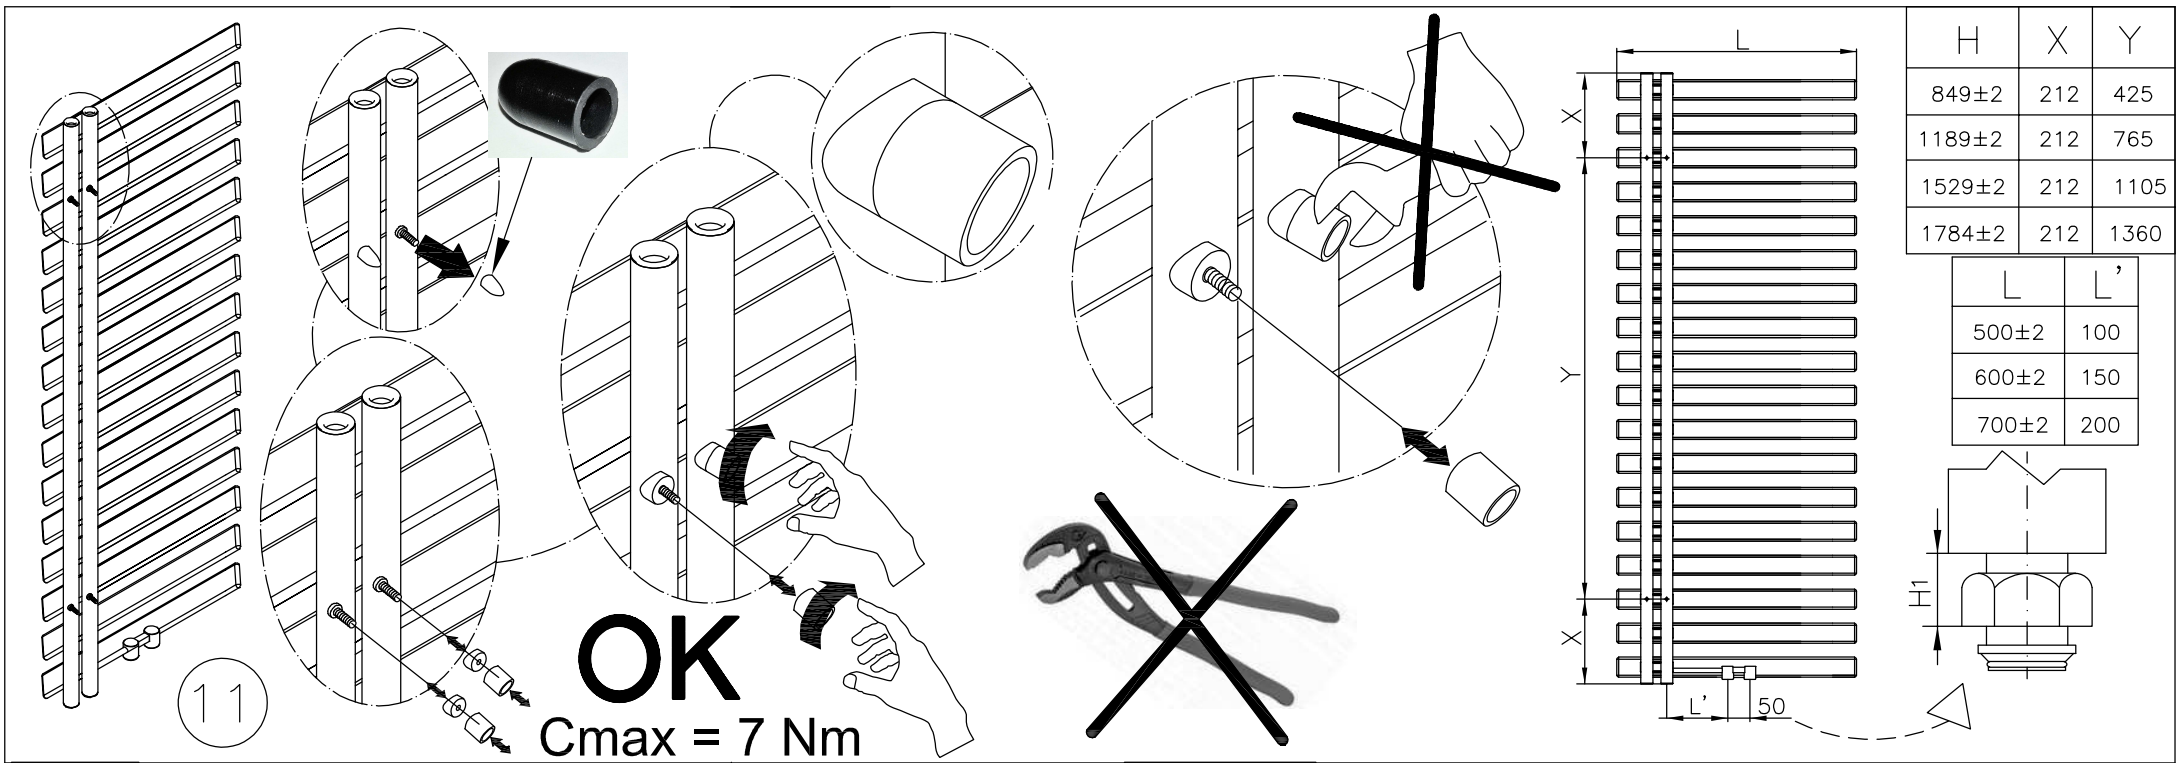

OK

$C_{max} = 7 \text{ Nm}$