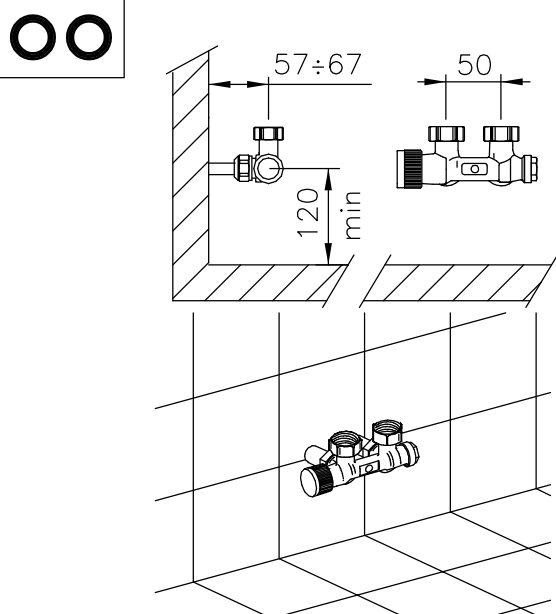

Badheizkörper CHACHA

2019.01

Montageanleitung
Assembly instructions
Instructions de montage
Istruzioni di montaggio
Instrucciones de montaje
Instrucțiuni pentru montare

Service:
BEMM GmbH
Postfach 10 01 44
D-31101 Hildesheim
Fon +49(0) 51 21 / 93 00 - 0
Fax +49(0) 51 21 / 93 00 84
eMail info@bemm.de

1

2

3

4

5

6

A

7

B

8

Befestigungen zur Anwendung nur an tragfähigem Mauerwerk/Beton.
Fissaggi da utilizzare solo su pareti con muratura forata.
Brackets to only use on pierced masonry.
Fixations à utiliser seulement sur murs en mur percé.
Fijadores para poner sólo en paredes de albañilería perforada.
Fixaje de utilizat numai pe zidul cu pereții prevăzuti cu găuri.

9

10