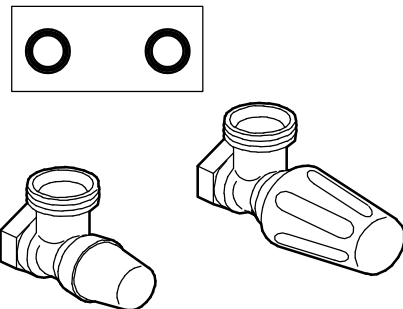

Badheizkörper CHACHA

2019.01

Montageanleitung
 Assembly instructions
 Instructions de montage
 Istruzioni di montaggio
 Instrucciones de montaje
 Instrucțiuni pentru montare

Service:
 BEMM GmbH
 Postfach 10 01 44
 D-31101 Hildesheim
 Fon +49(0) 51 21 / 93 00 - 0
 Fax +49(0) 51 21 / 93 00 84
 eMail info@bemm.de