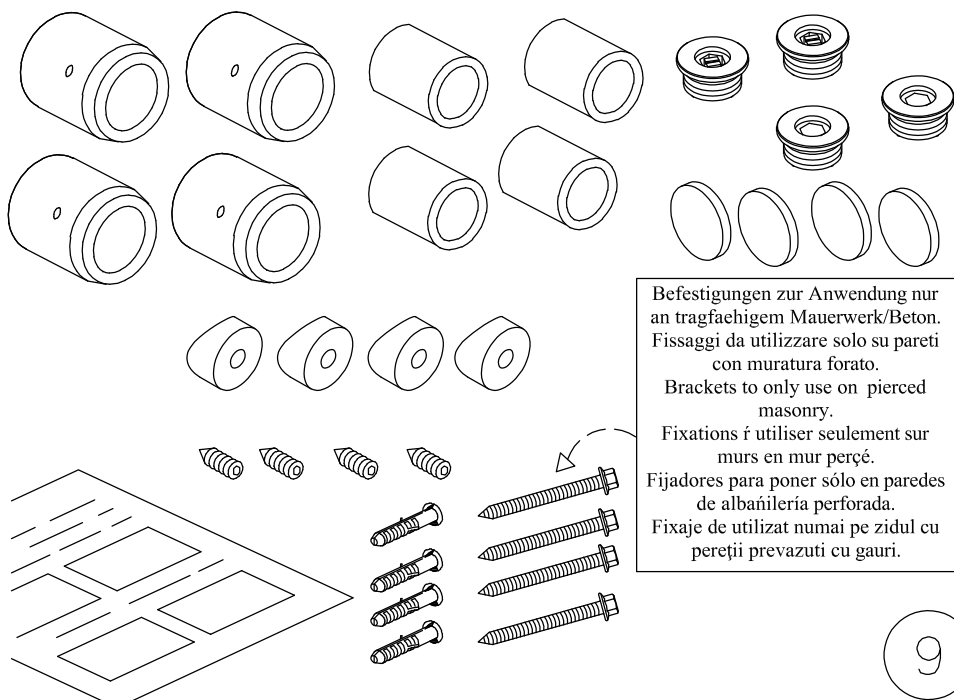

Befestigungen zur Anwendung nur an tragfähigem Mauerwerk/Beton.
 Fissaggi da utilizzare solo su pareti con muratura forata.
 Brackets to only use on pierced masonry.
 Fixations à utiliser seulement sur murs en mur percé.
 Fijadores para poner sólo en paredes de albañilería perforada.
 Fixaje de utilizat numai pe zidul cu pereții prevazuti cu gauri.