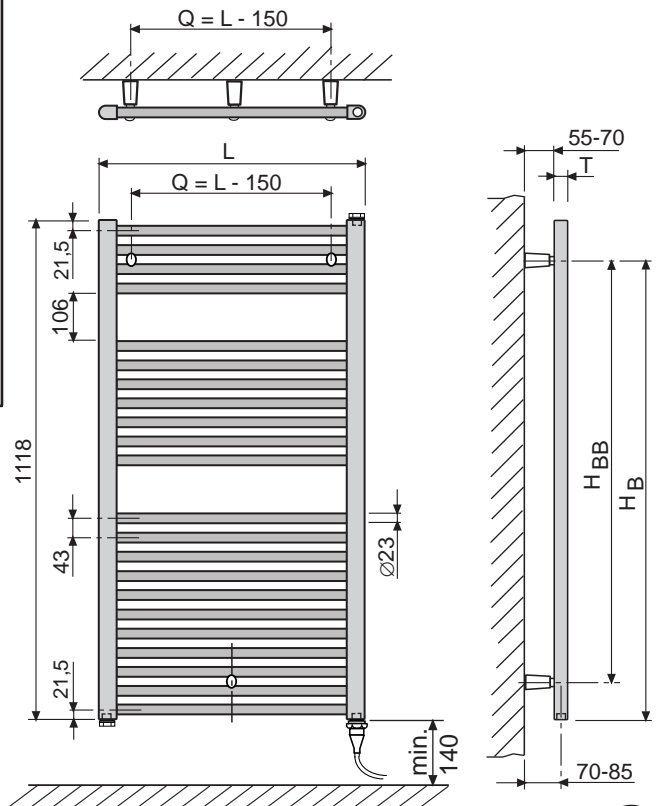

**! Achtung !**  
Heizkörper ist vorgefüllt,  
nicht nachfüllen.  
Luftpolster ist  
zwingend erforderlich

mm

Befestigung zur Verwendung  
auf massiven Wänden.

Rechten oder linken Blindstopfen heraus-  
drehen und Elektroheizstab einschrauben.

L	450	500	600	750	900	mm
LA	420	470	570	720	870	mm
T	30	30	30	30	30	mm
H	818	1118	1720			mm
HB	732	1032	1634			mm
HBB	646	946	1548			mm