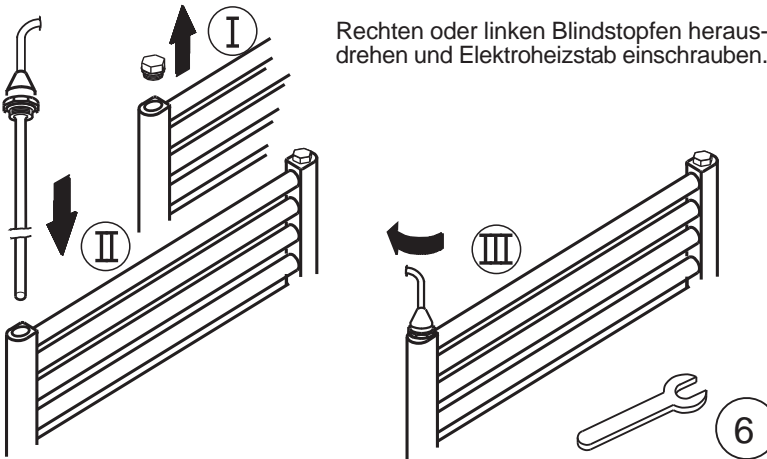

**! Achtung !**  
Heizkörper ist vorgefüllt,  
nicht nachfüllen.  
Luftpolster ist  
zwingend erforderlich

mm

Befestigung zur Verwendung  
auf massiven Wänden.

Rechten oder linken Blindstopfen heraus-  
drehen und Elektroheizstab einschrauben.

L	450	500	600	750	900	mm
LA	420	470	570	720	870	mm
T	30	30	30	30	30	mm
H	818	1118	1720			mm
HB	732	1032	1634			mm
HBB	646	946	1548			mm